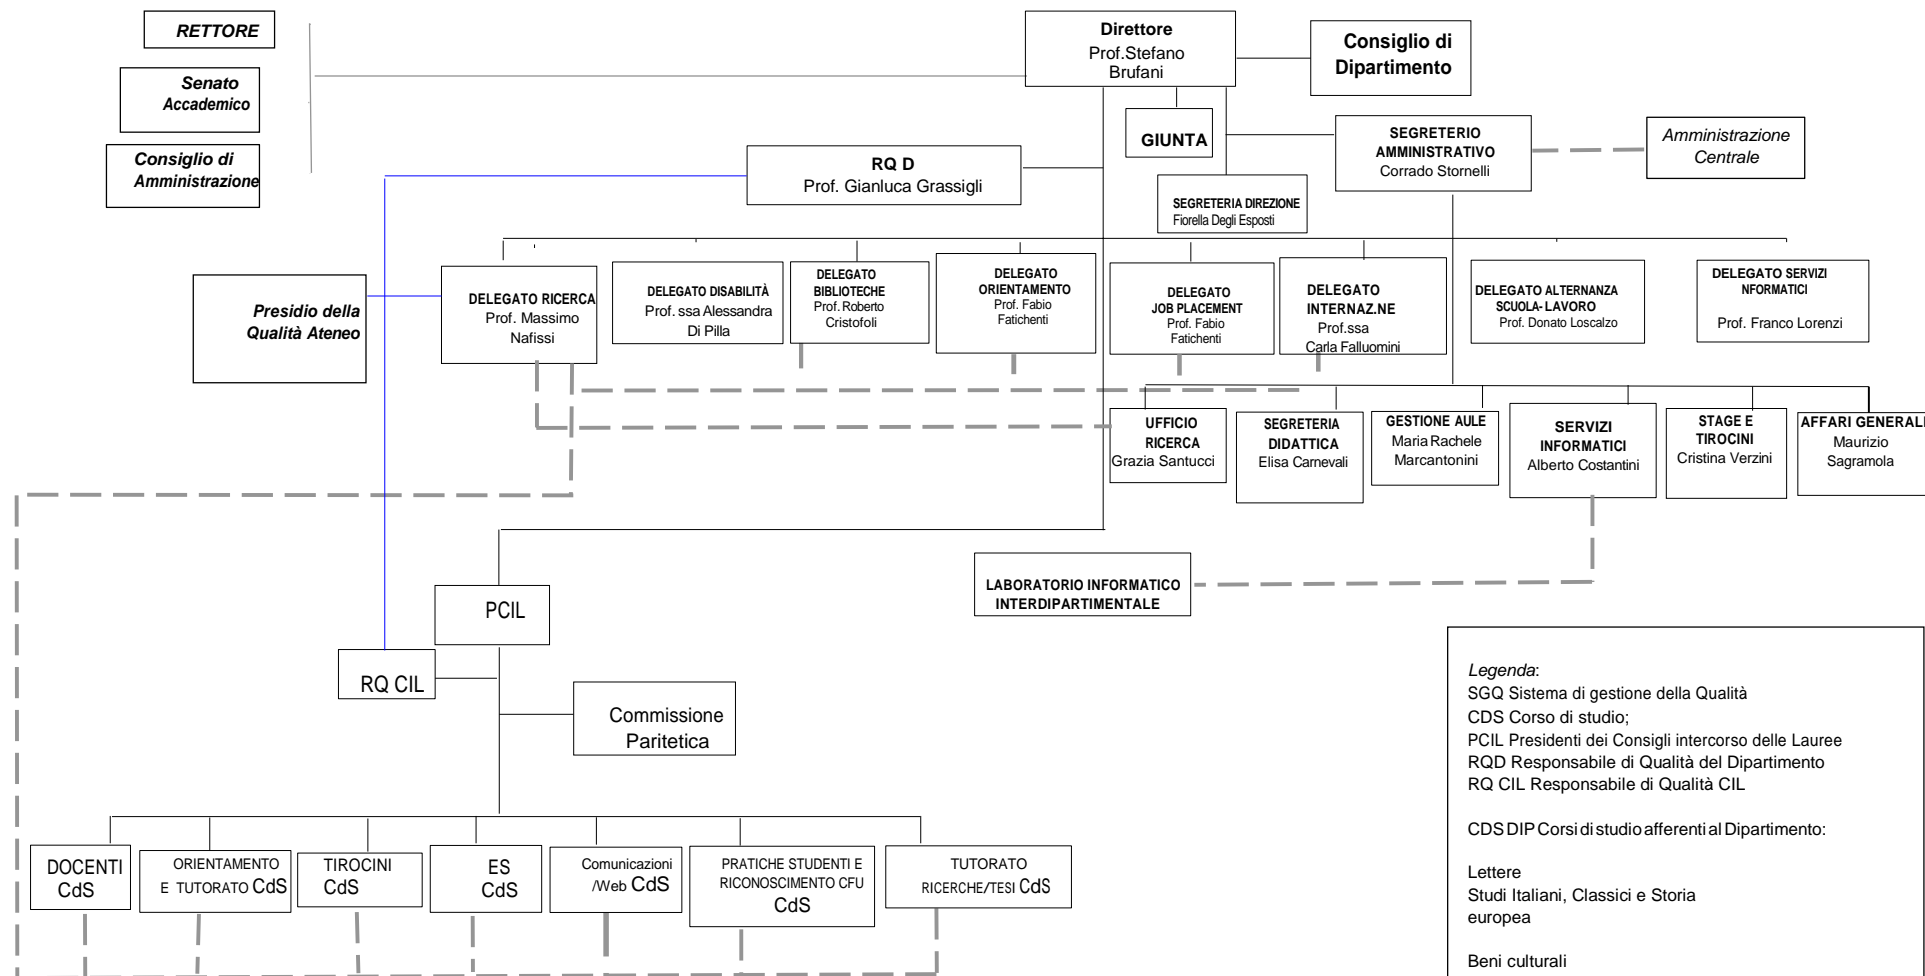

# DIPARTIMENTO DI LETTERE

## Lingue, Letterature e Civiltà antiche e moderne

### Organigramma funzionale del SGQ

**Legenda:**  
 SGQ Sistema di gestione della Qualità  
 CDS Corso di studio;  
 PCIL Presidenti dei Consigli intercorso delle Lauree  
 RQD Responsabile di Qualità del Dipartimento  
 RQ CIL Responsabile di Qualità CIL

CDS DIP Corsi di studio afferenti al Dipartimento:

Lettere  
 Studi Italiani, Classici e Storia europea

Beni culturali  
 Archeologia e Storia dell'arte

Lingue e culture straniere  
 Lingue, Letterature comparate e Traduzione interculturale